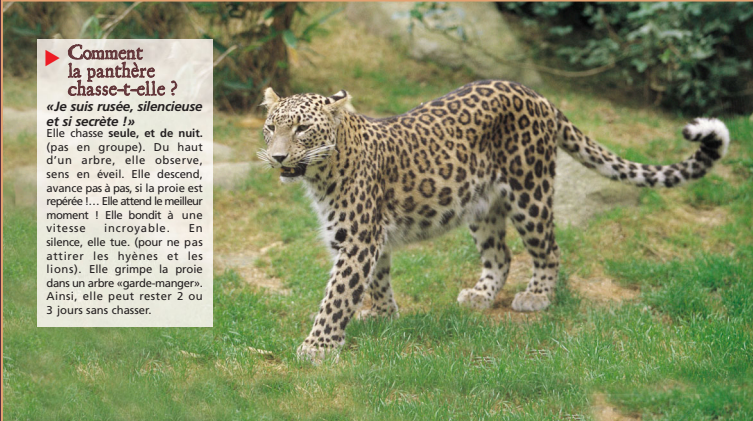

► Comment la panthère chasse-t-elle ?

► Que font de leur vie, les mâles panthères ?

« Je suis un pauvre mâle errant ! »

► Les panthères ont-elles le même pelage ?

« Sors ta loupe, et examine mes ocelles ! »

Les taches s'appellent des ocelles.

Parfois, naît une panthère toute noire : elle a une anomalie génétique (le mélanisme).

IDENTITE :

Classe : Mammifères

Ordre : Carnivores

Famille : Félidés

Dimensions : long de 1,60 à 1,90 m

Poids : 30 à 70 Kg

Gestation : 90 à 105 jours

Longévité : jusqu'à 12 ans (20 en captivité)

La panthère est aussi appelée **Léopard**

Conception : Gilles LEBRETON